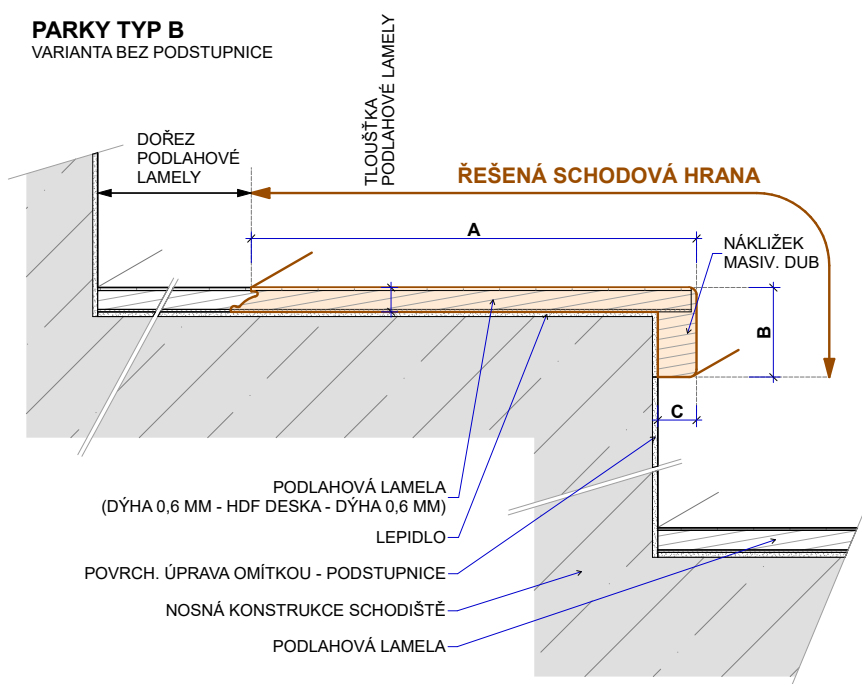

## Schodová hrana PARKY

Řešení pro Vaše schody

Schodové hrany se standardně dodávají v plné délce podlahové lamely. Na přání je možné je vyrobit nadpojené do větší délky nebo je zkrátit na jinou požadovanou délku. Na přání je také možné vyrobit kompletní schodové dílce z podlah – nadpojené schodové hrany na další podlahové lamely včetně 2, 3 nebo 4 stranného olištování. Ke schodovým hranám dodáváme také v požadované metráži barevně napasované boční lišty z masivu (4 x 37 mm v různých délkách) k zakrytí boků schodové hrany. Schodové „nosy“ jsou povrchově upraveny olejem, v případě mořených dubů tvrdým voskovým olejem barevně přizbůsobeným podlaze (BIOFA nebo OSMO).

Typ B

Typ B – boční lišty

Realizace:

**PARKY TYP B**  
VARIANTA BEZ PODSTUPNICE

**PARKY TYP B**  
VARIANTA S PODSTUPNICÍ

## Summit 06

Typ výrobku, konstrukce	Kód podlahy	Název (dřevina, dekor)	Vzor	Třídění dřeva	Povrchová úprava	Kartáčování	Délka schodové hrany (mm)	Profil schodové hrany cca A/B/C (mm)	MOC EUR/bm při odběru 10 ks schodovek v originální délce bez DPH	MOC EUR/bm při odběru 2-9 ks schodovek v originální délce bez DPH
Schodové hrany Typ B	SUXB188	<b>Essence Oak Premium (Dub)</b>	Monoplošný	Premium	Supermatný lak (3 gloss)	Ano	2050	227/37/16-2050	<b>69,11</b>	<b>75,68</b>
Schodové hrany Typ B	SUXB193	<b>Silk Oak Premium (Dub)</b>	Monoplošný	Premium	Supermatný lak (3 gloss)	Ano	2050	227/37/16-2050	<b>69,11</b>	<b>75,68</b>
Schodové hrany Typ B	SUXB218	<b>Frozen Walnut (Ořech)</b>	Monoplošný	Premium	Supermatný lak (3 gloss)	Ano	2050	227/37/16-2050	<b>108,09</b>	<b>114,67</b>