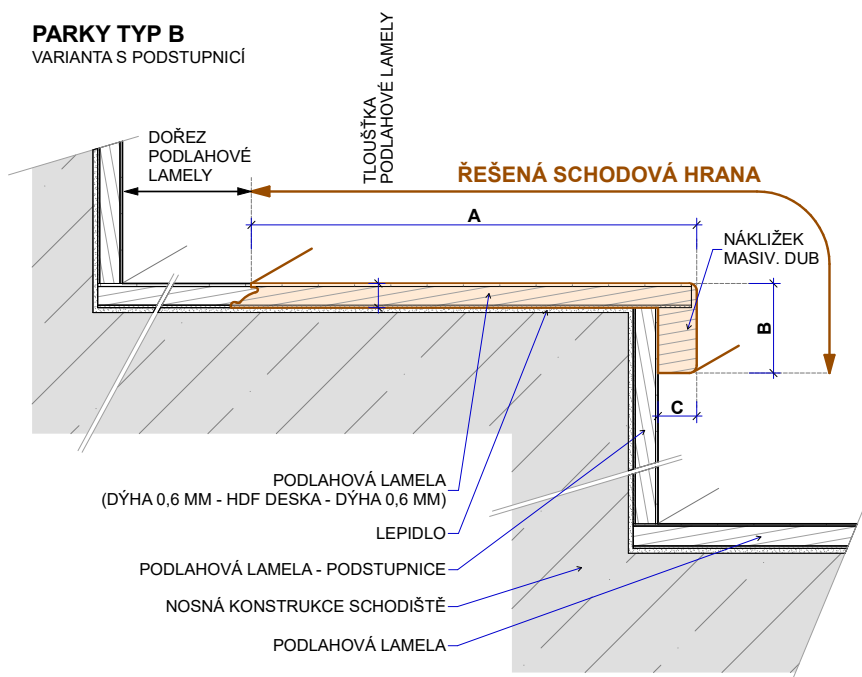

## Schodová hrana PARKY

Řešení pro Vaše schody

Schodové hrany se standardně dodávají v plné délce podlahové lamely. Na přání je možné je vyrobit nadpojené do větší délky nebo je zkrátit na jinou požadovanou délku. Na přání je také možné vyrobit kompletní schodové dílce z podlah – nadpojené schodové hrany na další podlahové lamely včetně 2, 3 nebo 4 stranného olištování. Ke schodovým hranám dodáváme také v požadované metráži barevně napasované boční lišty z masivu (4 x 37 mm v různých délkách) k zakrytí boků schodové hrany. Schodové „nosy“ jsou povrchově upraveny olejem, v případě mořených dubů tvrdým voskovým olejem barevně přizbůsobeným podlaze (BIOFA nebo OSMO).

Typ B

Typ B – boční lišty

Realizace:

**PARKY TYP B**  
VARIANTA BEZ PODSTUPNICE

**PARKY TYP B**  
VARIANTA S PODSTUPNICÍ

## Summit 06

Typ výrobku, konstrukce	Kód podlahy	Název (dřevina, dekor)	Vzor	Třídění dřeva	Povrchová úprava	Kartáčování	Délka schodové hrany (mm)	Profil schodové hrany cca A/B/C (mm)	MOC EUR/bm při odběru 10 ks schodovek v originální délce bez DPH	MOC EUR/bm při odběru 2-9 ks schodovek v originální délce bez DPH
Schodové hrany Typ B	SUXB188	<b>Essence Oak Premium (Dub)</b>	Monoplošný	Premium	Supermatný lak (3 gloss)	Ano	2050	227/37/16-2050	<b>69,11</b>	<b>75,68</b>
Schodové hrany Typ B	SUXB193	<b>Silk Oak Premium (Dub)</b>	Monoplošný	Premium	Supermatný lak (3 gloss)	Ano	2050	227/37/16-2050	<b>69,11</b>	<b>75,68</b>
Schodové hrany Typ B	SUXB218	<b>Frozen Walnut (Ořech)</b>	Monoplošný	Premium	Supermatný lak (3 gloss)	Ano	2050	227/37/16-2050	<b>108,09</b>	<b>114,67</b>